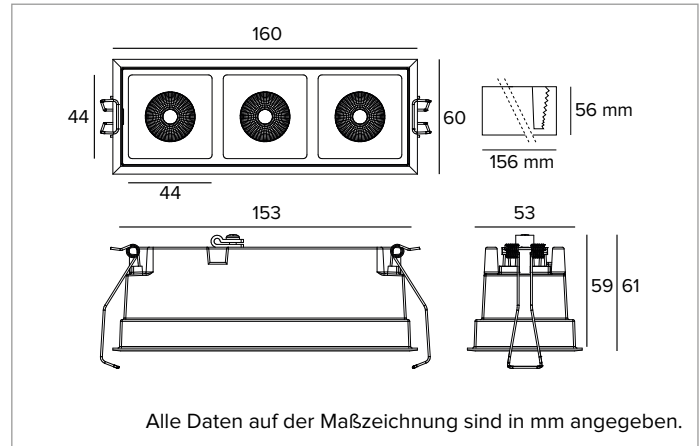

LICHTQUELLE

Hocheffiziente COB-LED Ra90.

Die Energieeffizienzklasse des Produkts: E

Nennleistung: 17W

Nenn-Lichtstrom: 2826lm

Farbwiedergabeindex: 90

Rf: 90

Rg: 98

Ähnliche Farbtemperatur: 4000K

SDCM: 2

Lebensdauer (L80/B10): >50000h tq +25°C

BELEUCHTUNGSTECHNISCHE MERKMALE

Optik MWFL. Reflektor aus eloxiertem Aluminium und Rahmen aus schwarzem Polycarbonat. Die Leuchte eignet sich für die Installation in Arbeitsumgebungen UGR<17 (EN12464-1).

Optik: REFLEKTOR

Abstrahlwinkel: MWFL

Optische Effizienz: 77%

Leuchten-Lichtstrom: 2186lm

Lichtausbeute: 113lm/W

Fotobiologische Sicherheit: Risikogruppe 1 (RG 1 = geringes Risiko)

MECHANISCHE MERKMALE

Gehäuse aus schwarz lackiertem Druckguss-Aluminium. Version Large 3X.

Farbe und Oberfläche: Tiefschwarz

Abmessungen: AxB=160x60mm

Gewicht: 0,5Kg

Version: 3X

Schutzart: IP20

ELEKTRISCHE MERKMALE

Einschließlich elektronischem ON-OFF Treiber. Leuchten gemäß EN 60598-2-22 für die Stromversorgung über ein zentrales Notstromsystem CPSS (Central Power Supply System); Bereiche mit hohem Risiko ausgeschlossen. Die voreingestellte Leistungsaufnahme und der voreingestellte Lichtstrom betragen 100% an AC und 100% an DC.

Leistungsaufnahme der Leuchte: 19W

Betriebsgerät: 220-240Vac 50/60Hz

Schutzklasse: SCHUTZKLASSE 2

Treiberart / Steuerung: ON-OFF

einschließlich Treiber: JA

Klasse F: JA

SAFE FLICKER: PstLM=<1 und SVM=<0,4 (IEC TR 61547-1 und IEC TR 63158), um ein angenehmeres und sicheres Licht zu garantieren

Umgebungstemperaturen: 0°C / +25°C

INSTALLATION

Schnellmontagesystem mit Federn für die Installation an Zwischendecken von 0 - 30mm Dicke.

HINWEISE

Die 110-277Vac Version ist auf Anfrage erhältlich.

GARANTIE

5 Jahre.

HINWEISE

Leuchte für die Entsorgung/Recycling am Ende der Lebensdauer konzipiert. Austauschbare (nur LED) Lichtquelle durch einen Fachmann. Austauschbare Vorschaltgeräte durch einen Fachmann.

Aus Gründen der technologischen Entwicklung der elektronischen Bauteile unterliegen die aufgeführten Daten eventuellen Aktualisierungen. Daher muss bei der Bestellung eine Bestätigung angefordert werden. Der Lichtstrom und die elektrische Leistung weisen einen Toleranzbereich von +/-10% im Vergleich zum angezeigten Wert auf. Tq bei +25 °C auf (CIE 121).

Technische Änderungen vorbehalten.

Targetti Sankey S.r.l.
Via Pratese, 164
50145 Firenze - Italy
Tel: +39 055 37911
targetti.com
targetti@targetti.com

CCIAA Firenze
Share Capital:
€ 500.000,00
VAT N. (IT):
01537660480
R.E.A: FI-275656

TARGETTI